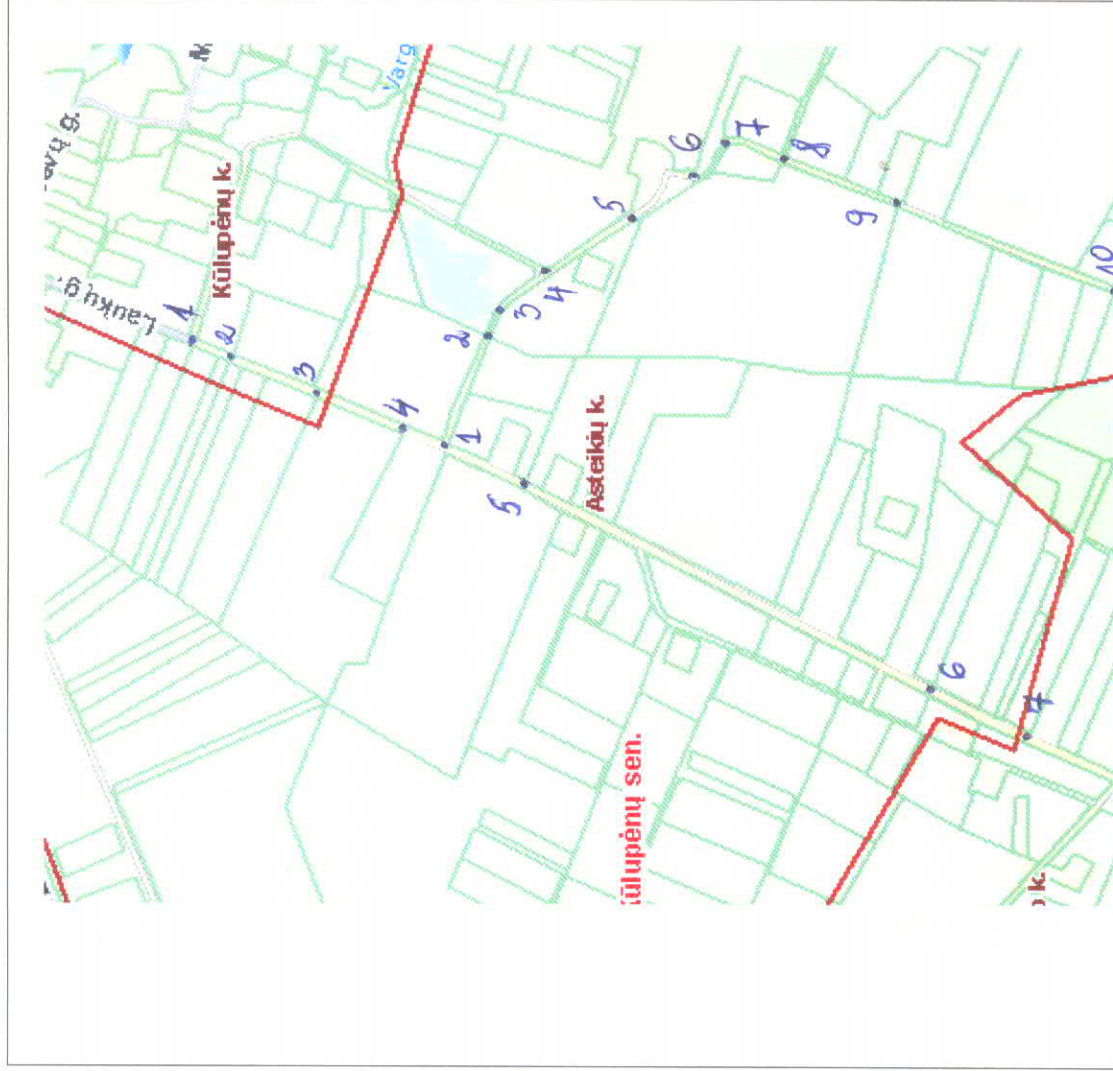

Kretingos rajono savivaldybės tarybos
2010 m.
4 priedas
sprendimo Nr.

**KRETINGOS RAJONO SAVIVALDYBĖS KŪLUPĖNŲ SENIŪNIJOS ASTEIKIŲ K.
LAUKŲ IR VARGUČIO GATVIŲ PLANAI
M 1:10000**

Kartografinis pagrindas			
Koordinacių sistema LKS-94			
Koordinacių nustatymo būdas			
KOORDINACIŲ ŽINIARAŠTIS			
Nr.plane	X	Y	
LAUKŲ G.			
1	6205213	342014	
2	6205130	341978	
3	6204971	341919	
4	6204817	341855	
5	6204495	341705	
6	6203852	341395	
7	6203674	341312	
VARGUČIO G.			
1	6204741	341824	
2	6204662	342018	
3	6204642	342062	
4	6204555	342133	
5	6204404	342229	
6	6204289	342300	
7	6204233	342360	
8	6204122	342336	
9	6203916	342256	
10	6203515	342102	